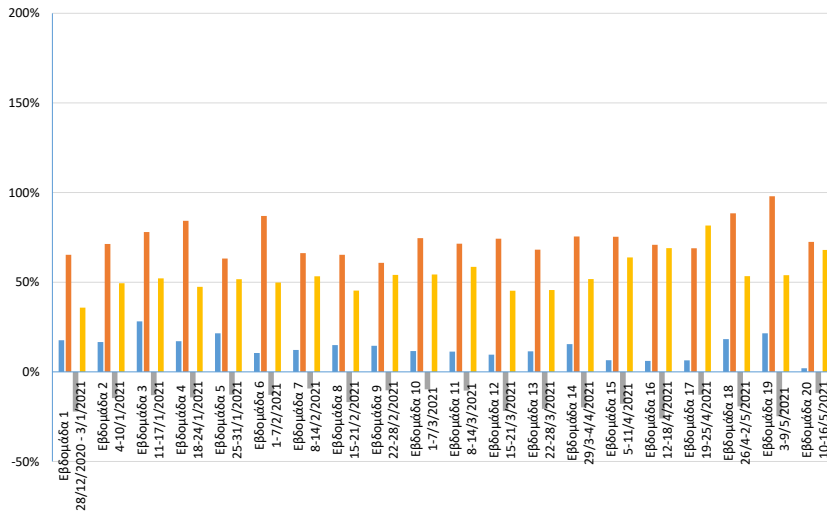

### % Συνολική Μεταβολή έναντι του εβδομαδιαίου μ.ο. Δεκ' 19-Φεβ' 20

— % Μεταβολή Όγκου Δεδομένων Σταθερής Ευρυζωνικής 
 — % Μεταβολή Όγκου Δεδομένων Κινητής Ευρυζωνικής  
— % Μεταβολή Όγκου Λεπτών Σταθερής Τηλεφωνίας 
 — % Μεταβολή Όγκου Λεπτών Κινητής Τηλεφωνίας

### Παροχές Α

### Παροχές Β