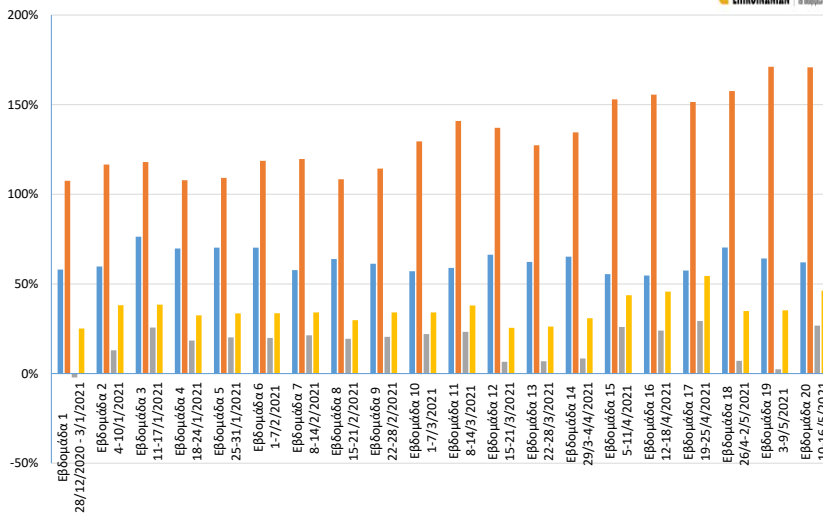

### % Συνολική Μεταβολή έναντι του εβδομαδιαίου μ.ο. Δεκ' 19-Φεβ' 20

— % Μεταβολή Όγκου Δεδομένων Σταθερής Ευρυζωνικής 
 — % Μεταβολή Όγκου Δεδομένων Κινητής Ευρυζωνικής  
— % Μεταβολή Όγκου Λεπτών Σταθερής Τηλεφωνίας 
 — % Μεταβολή Όγκου Λεπτών Κινητής Τηλεφωνίας

### Παροχές Α