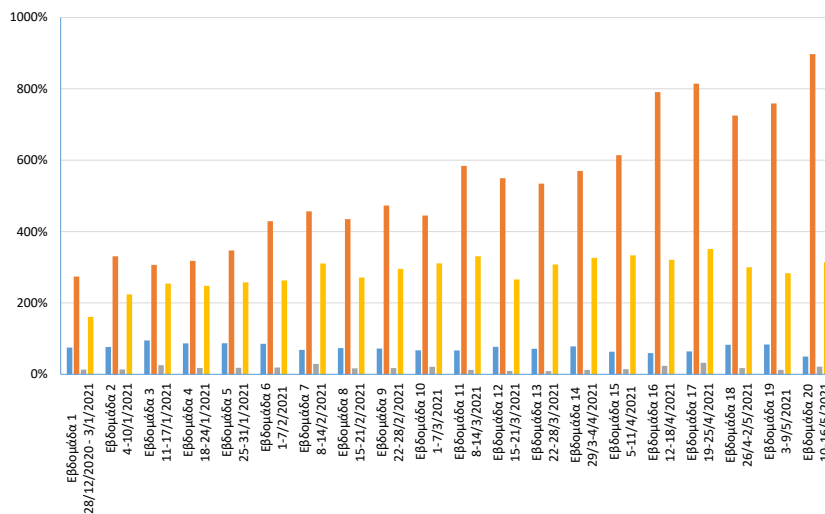

Παροχές Γ

Παροχές Δ

- Όγκος Δεδομένων Σταθερής Ευρυζωνικής
- Όγκος Δεδομένων Κινητής Ευρυζωνικής
- Όγκος Λεπτών Σταθερής Τηλεφωνίας
- Όγκος Λεπτών Κινητής Τηλεφωνίας