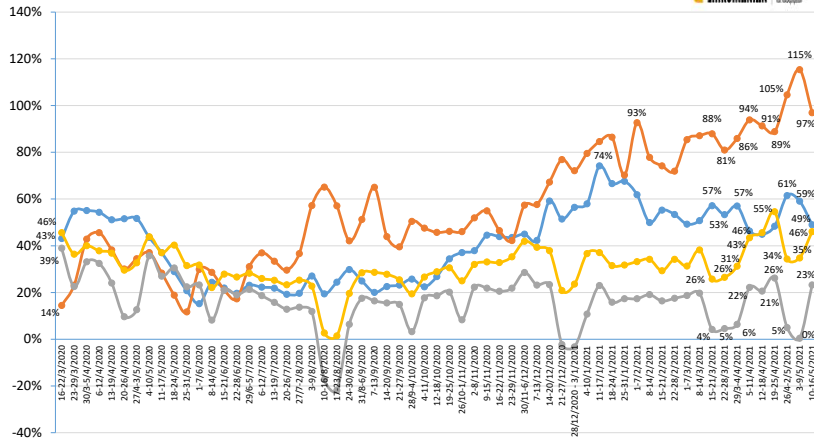

### % Συνολική Μεταβολή έναντι του εβδομαδιαίου μ.ο. Δεκ' 19-Φεβ' 20

— % Μεταβολή Όγκου Δεδομένων Σταθερής Ευρυζωνικής 
 — % Μεταβολή Όγκου Δεδομένων Κινητής Ευρυζωνικής  
— % Μεταβολή Όγκου Λεπτών Σταθερής Τηλεφωνίας 
 — % Μεταβολή Όγκου Λεπτών Κινητής Τηλεφωνίας

### Παροχές Α